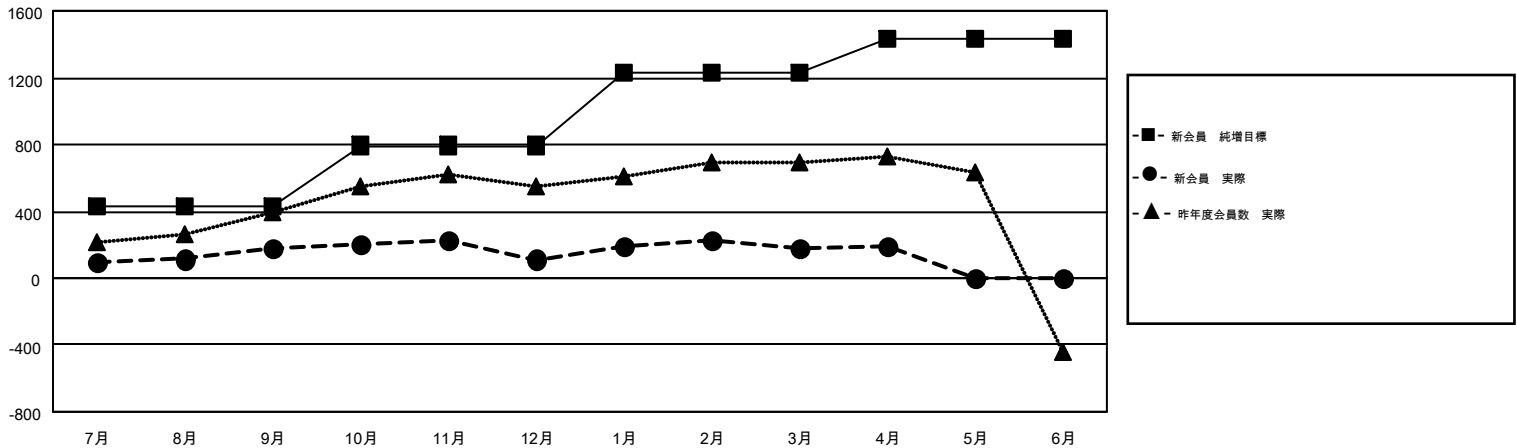

# GMT MONTHLY MEMBERSHIP PROGRESS REPORT

Results as of: 4/30/2017

Multiple District 337

LOCATION: JAPAN

GMT: MASAYOSHI MARUYAMA

GMT会則地域 5-Jap

クラブ				名			
結果: 2016-2017				結果: 2016-2017			
四半期	新クラブ目標	新クラブ	解散クラブ	四半期	新会員 (再入会と転入を含めない) 純増目標	新会員 (再入会と転入を含めない) 実際	退会者 (転籍を含む) 実際
7月/8月/9月	1	0	3	7月/8月/9月	429	516	339
10月/11月/12月	1	0	0	10月/11月/12月	365	264	328
1月/2月/3月	2	0	0	1月/2月/3月	433	349	282
4月/5月/6月	4	0	0	4月/5月/6月	206	108	100

新クラブ目標及び実績累計

会員目標及び実績累計

解散クラブ: 3	330 CLUBS OF 402 一名以上の新会員を登録	男女別 男性 12,499 (73.55%) 女性 4,495 (26.45%)
退会者 物故会員 101 クラブ解散 15 その他 933 合計 1,049	<a href="#">会員累計データを見るには、ここをクリック</a>	世帯主/家族会員合計 6,941 国際会費半額の家族会員 3,952