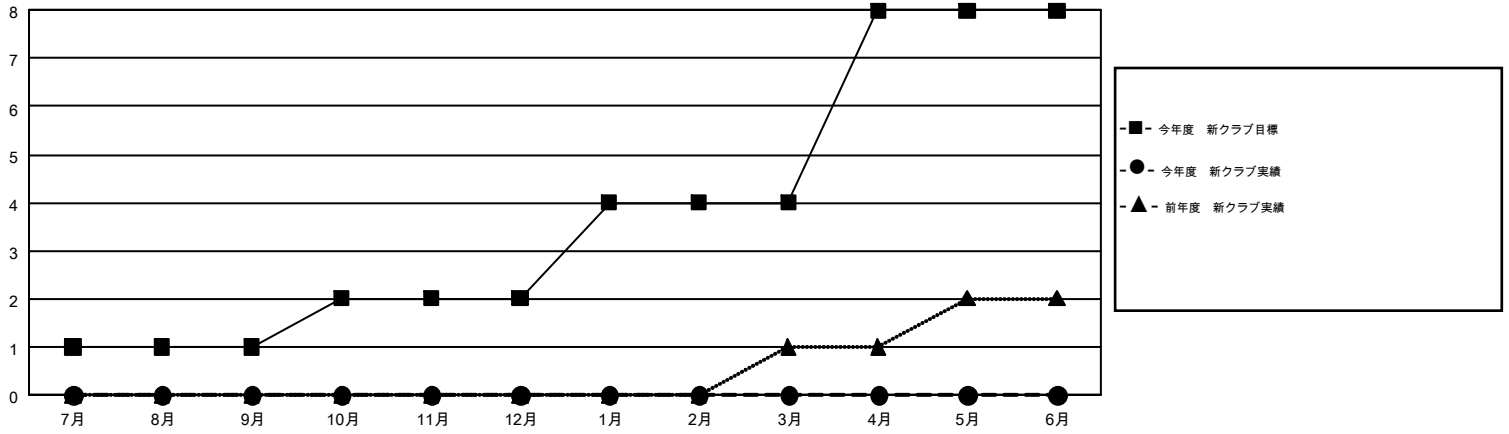

# GMT MONTHLY MEMBERSHIP PROGRESS REPORT

Results as of: 4/30/2017

Multiple District 337

LOCATION: JAPAN

GMT: MASAYOSHI MARUYAMA

GMT会則地域 5-Jap

クラブ				名			
結果: 2016-2017				結果: 2016-2017			
四半期	新クラブ目標	新クラブ	解散クラブ	四半期	新会員 (再入会と転入を含めない) 純増目標	新会員 (再入会と転入を含めない) 実際	退会者 (転籍を含む) 実際
7月/8月/9月	1	0	3	7月/8月/9月	429	516	339
10月/11月/12月	1	0	0	10月/11月/12月	365	264	328
1月/2月/3月	2	0	0	1月/2月/3月	433	349	282
4月/5月/6月	4	0	0	4月/5月/6月	206	108	100

新クラブ目標及び実績累計

会員目標及び実績累計

解散クラブ: 3	330 CLUBS OF 402 一名以上の新会員を登録	男女別 男性 12,499 (73.55%) 女性 4,495 (26.45%)
退会者 物故会員 101 クラブ解散 15 その他 933 合計 1,049	<a href="#">会員累計データを見るには、ここをクリック</a>	世帯主/家族会員合計 6,941 国際会費半額の家族会員 3,952